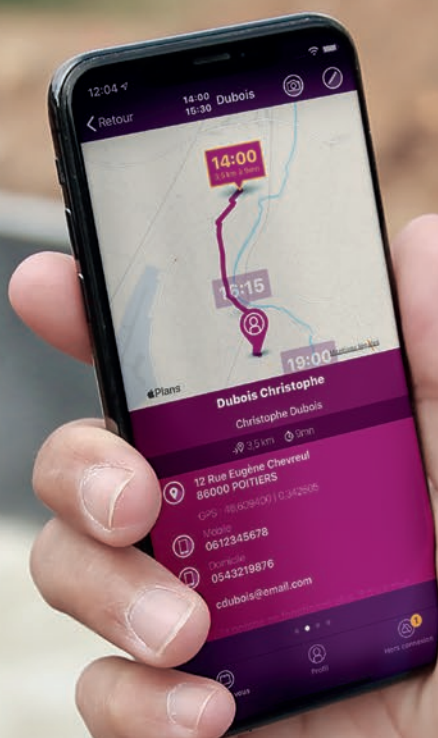

**Travaillez en mobilité
avec nos applications**

Une extension en mobilité de la solution Extrabat qui accompagne commerciaux et techniciens : accès aux rendez-vous, coordonnées et instructions de travail, même en situation de déconnexion.

L'application d'accès aux bibliothèques et aux porte- documents de tous vos clients : devis, documentation commerciale, plans, photos...

Un outil pour constructeur de piscines. Prise de cotes de liner manuelle ou par télémètre en bluetooth avec génération des commandes et contrôle des mesures préconisées par les fabricants.